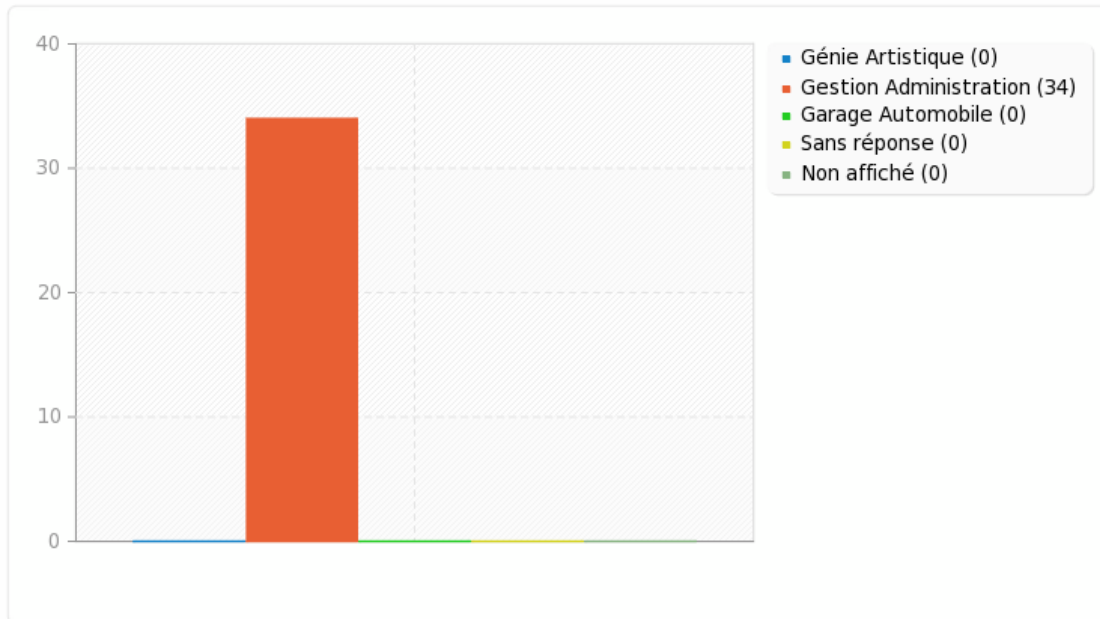

## Résumé du champ pour Q11

Que signifient les lettres ASSP ?

---

---

## Résumé du champ pour Q12

Que signifient les lettres GA ?

---

Réponse	Décompte	Pourcentage
Génie Artistique (A1)	0	0.00%
Gestion Administration (A2)	34	100.00%
Garage Automobile (A3)	0	0.00%
Sans réponse	0	0.00%
Non affiché	0	0.00%

## Résumé du champ pour Q12

Que signifient les lettres GA ?

---