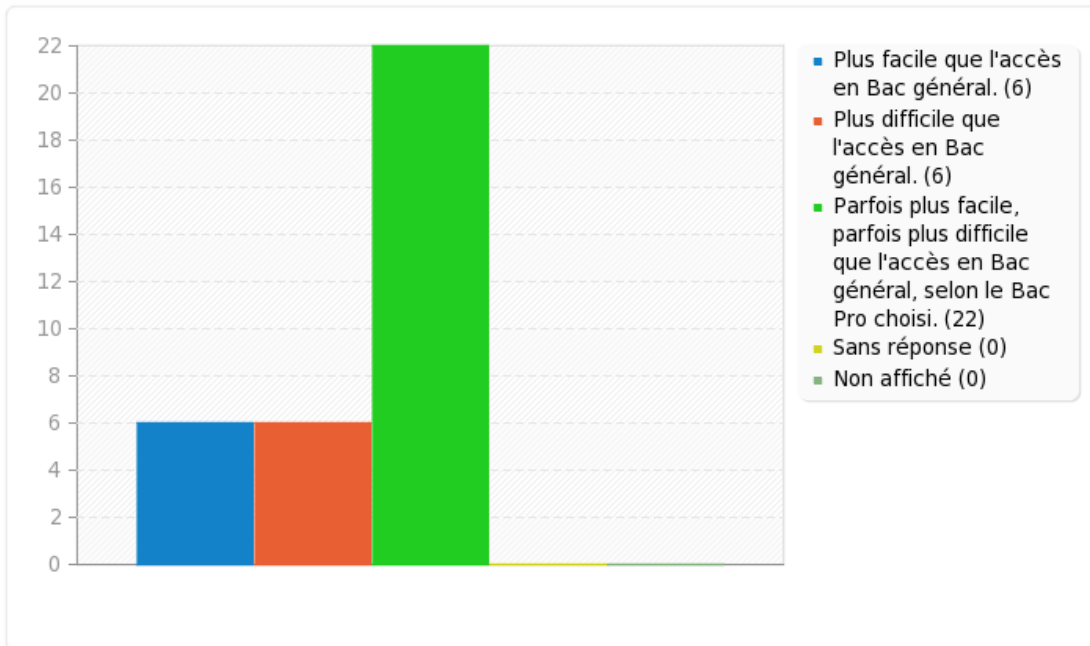

## Résumé du champ pour Q07

L'accès à un Bac Professionnel est :

---

Réponse	Décompte	Pourcentage
Plus facile que l'accès en Bac général. (A1)	6	17.65%
Plus difficile que l'accès en Bac général. (A3)	6	17.65%
Parfois plus facile, parfois plus difficile que l'accès en Bac général, selon le Bac Pro choisi. (A2)	22	64.71%
Sans réponse	0	0.00%
Non affiché	0	0.00%

## Résumé du champ pour Q07

L'accès à un Bac Professionnel est :

---